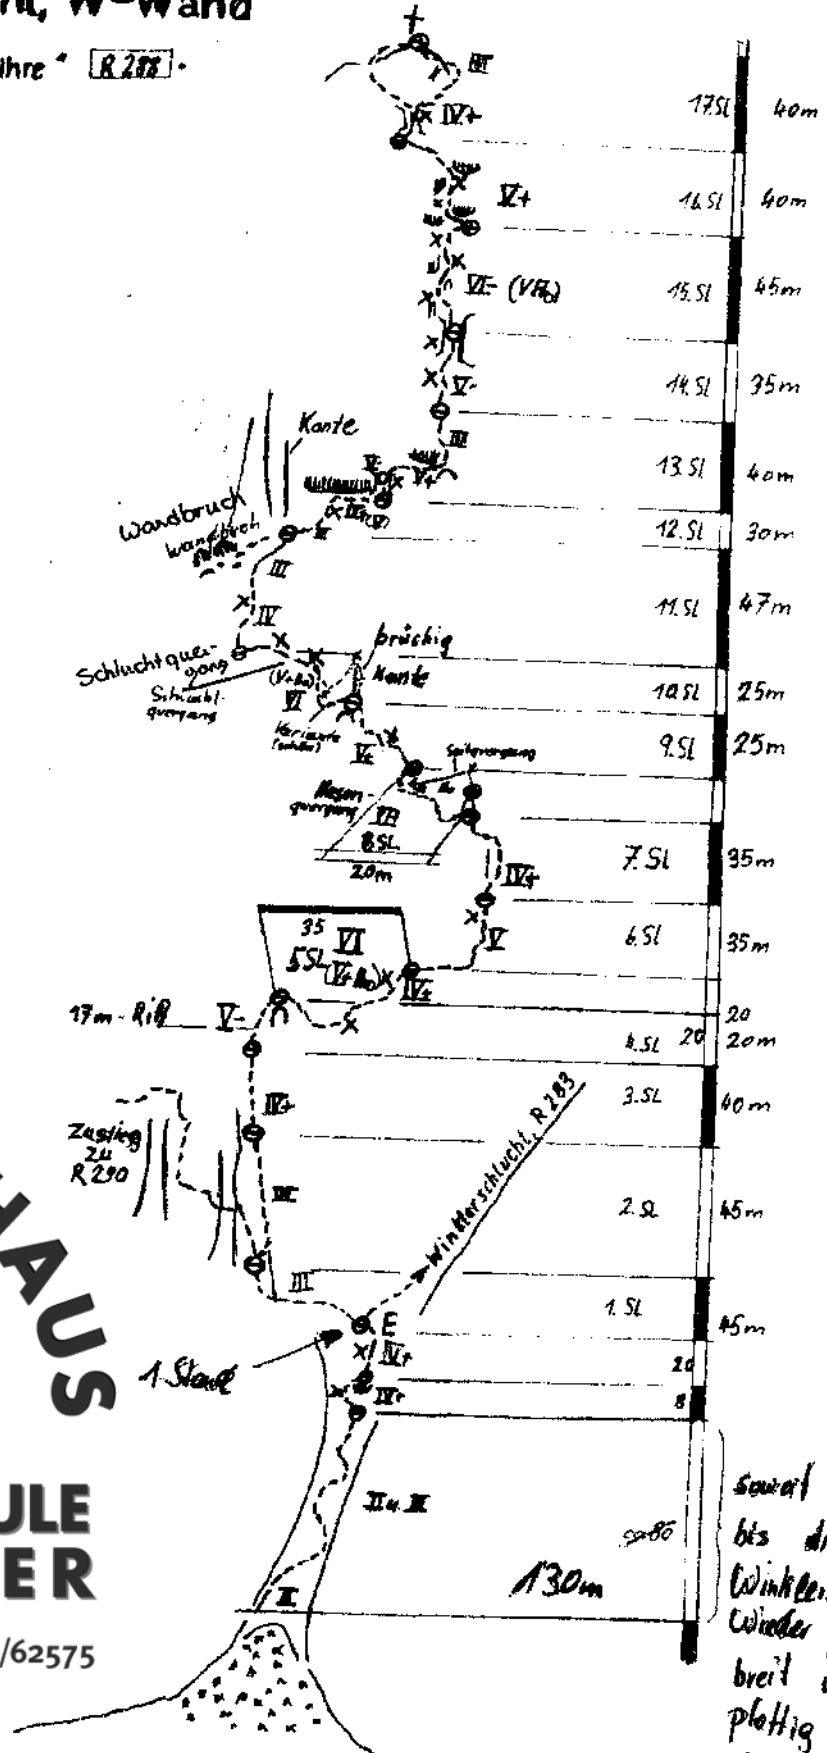

Totenkirchl, W-Wand

„Dülfenführe“ R.288

HANS-BERGER-HAUS

BERGSTEIGERSCHULE WILDER KAISER

A-6330 Kufstein/Kaisertal • ++43/(0)5372/62575
www.bergsteigerschule.at

soweit bis die Winklersch wieder geht breit un plattig wi dann eini 1. Stand!