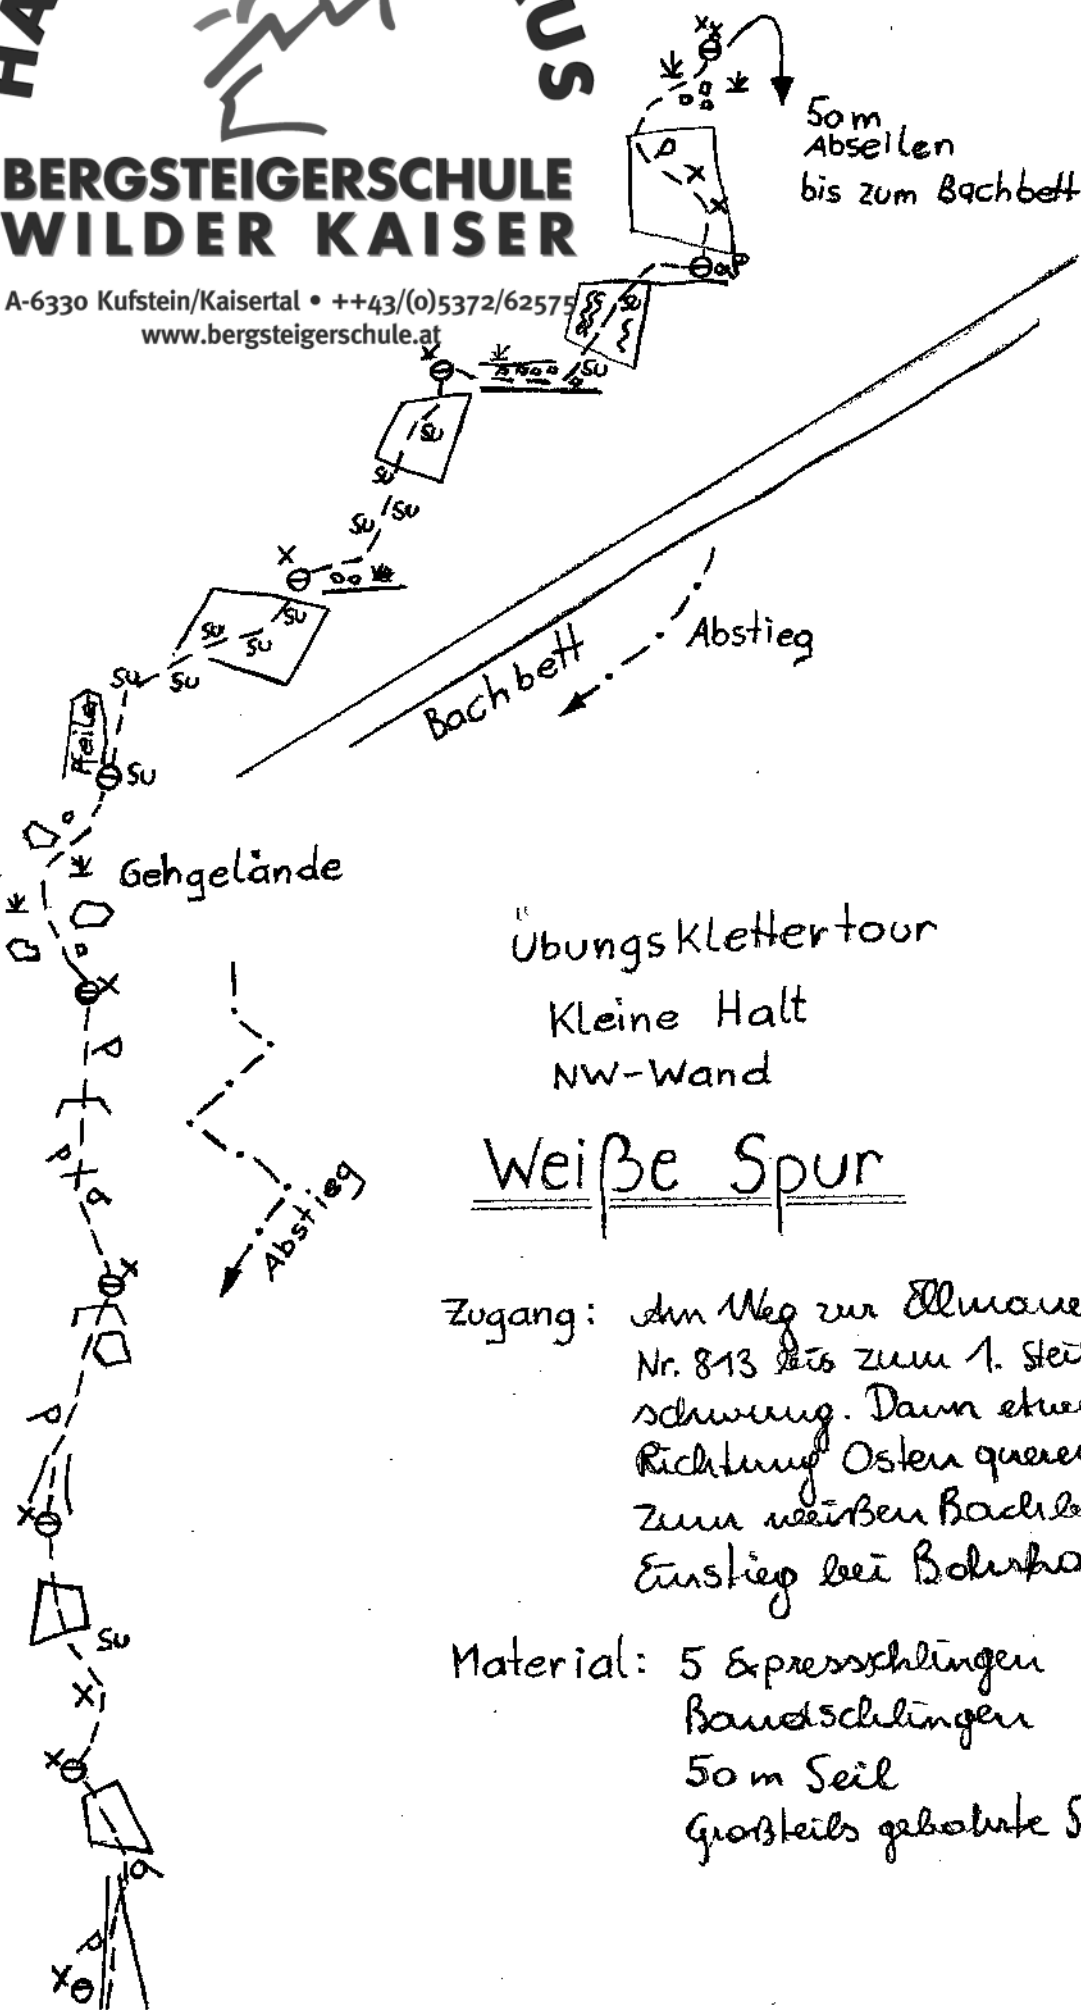

### Übungsklettertour Kleine Halt NW-Wand Weißer Spur

Zugang: Am Weg zur Ellmauer Halt Nr. 813 bis zum 1. Steilaufschwung. Dann etwa 200m Richtung Osten querend bis zum weißen Bachbett. Einstieg bei Bohrhaken.

Material: 5 Expresshänger  
Bandschlingen  
50m Seil  
Großteils gebotene Standplätze